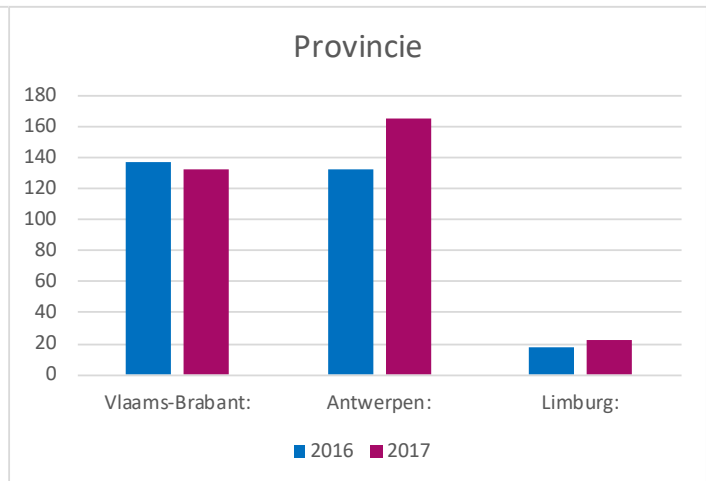

ENKELE CIJFERS

Synkroon heeft **291** trajecten opgestart en **164** tewerkstellingen gerealiseerd. Er zijn **99** GIBO's (Gespecialiseerde Individuele Beroepsopleidingen) afgesloten.