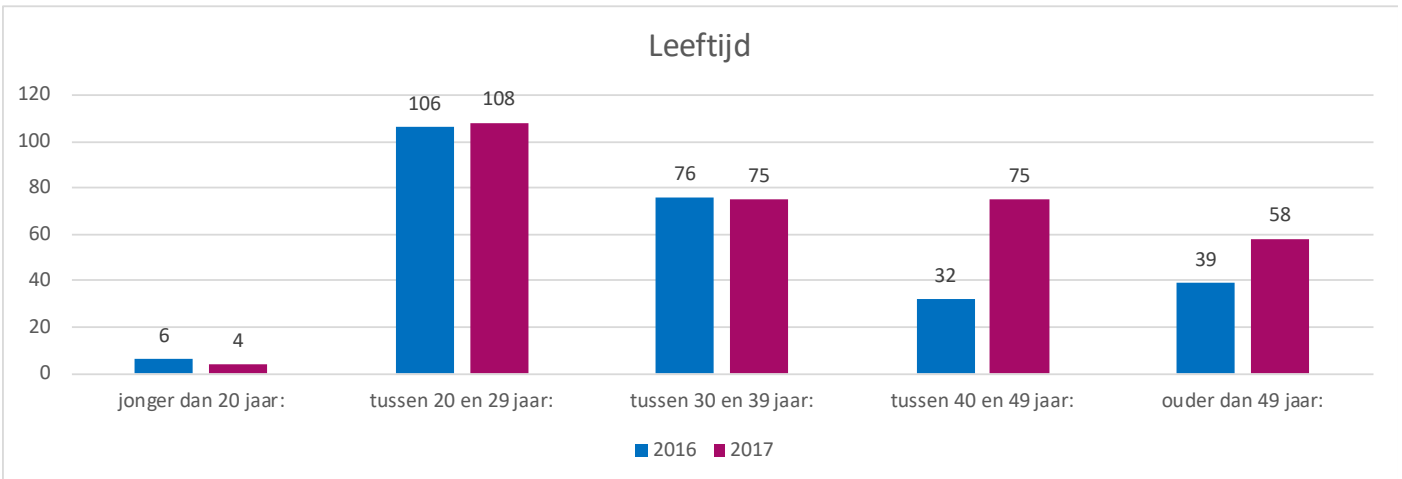

ENKELE CIJFERS

Synkroon heeft **291** trajecten opgestart en **164** tewerkstellingen gerealiseerd. Er zijn **99** GIBO's (Gespecialiseerde Individuele Beroepsopleidingen) afgesloten.