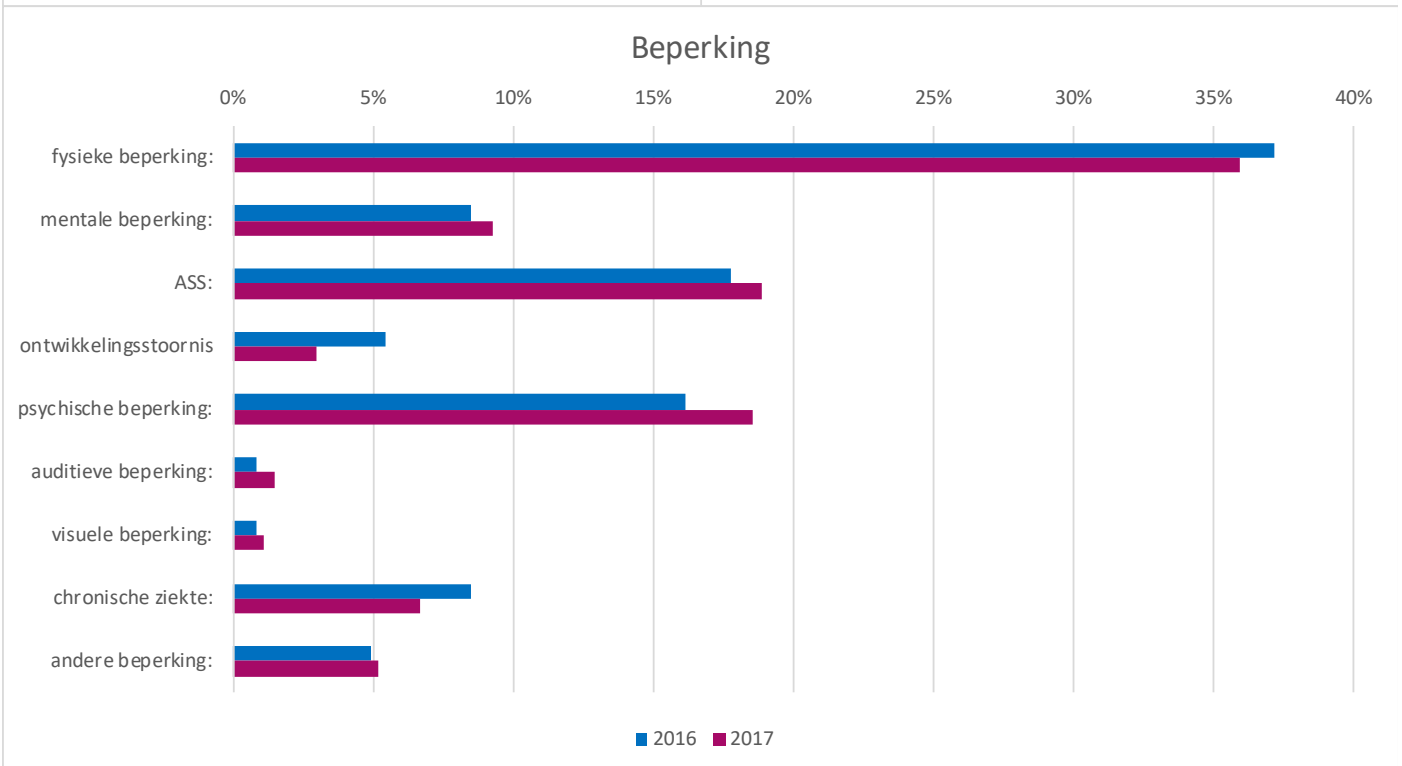

ENKELE CIJFERS

Synkroon heeft **291** trajecten opgestart en **164** tewerkstellingen gerealiseerd. Er zijn **99** GIBO's (Gespecialiseerde Individuele Beroepsopleidingen) afgesloten.