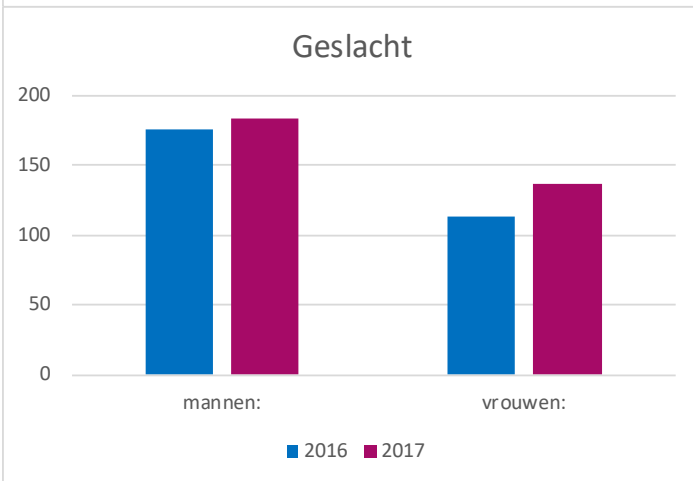

ENKELE CIJFERS

Synkroon heeft **291** trajecten opgestart en **164** tewerkstellingen gerealiseerd. Er zijn **99** GIBO's (Gespecialiseerde Individuele Beroepsopleidingen) afgesloten.